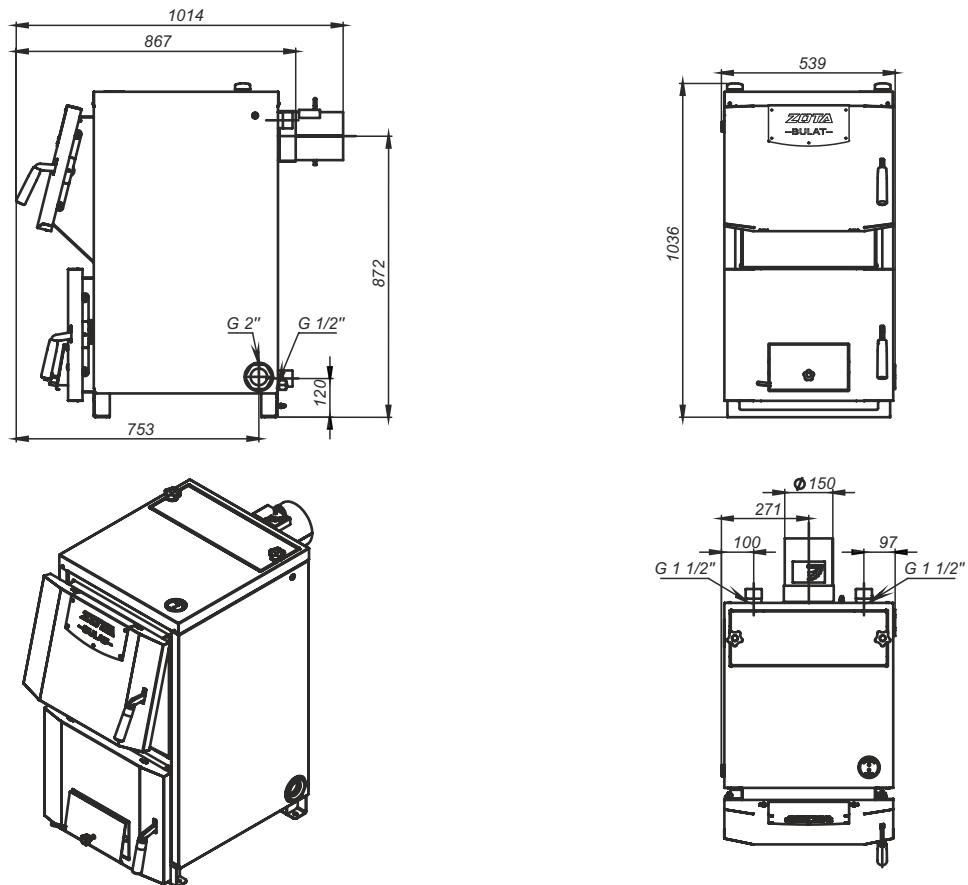

Монтажные размеры котлов Bulat

Bulat - 18

Bulat - 23

Монтажные размеры котлов Bulat

Bulat - 28